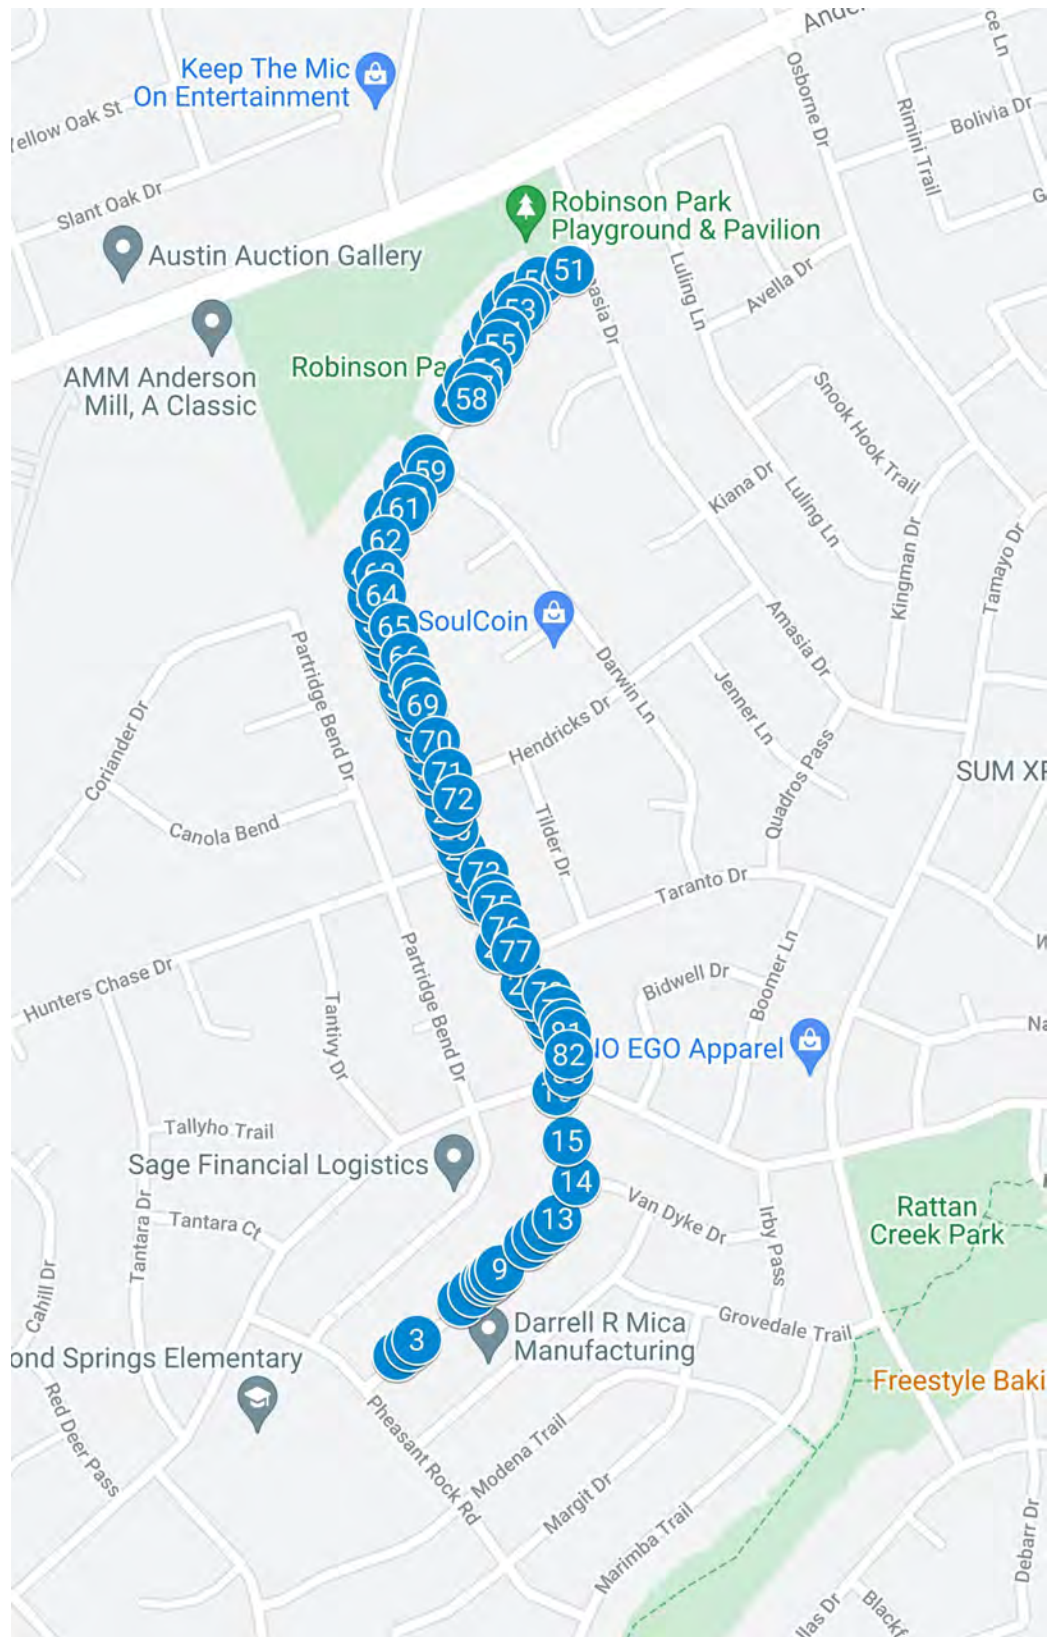

# NORTH AUSTIN MUD #1

## HUMPHREY

- 1 12804 - 20
- 2 12806 - 15 - TREE
- 3 12808 - 25
- 4 12904 - 25
- 5 12906 - 20 - GRIND
- 6 12908 - GRIND
- 7 12908 - 15
- 8 12910 - GRIND
- 9 12912 - 15
- 10 12918 - 10
- 11 12920 - 10
- 12 13000 - 10
- 13 13002 - 20
- 14 13006 - GRIND
- 15 13010 - GRIND
- 16 7701 - 90
- 17 13100 - 10
- 18 13100 - 25 - TREE
- 19 13104 - GRIND - MAN HOLE
- 20 13104 - 30
- 21 13110 - 25 - GRIND - TREE
- 22 13116 - 10 - TREE
- 23 13116 - 10
- 24 13118 - 10
- 25 13122 - 10
- 26 13122 - 45
- 27 13126 - 10
- 28 13134 - 25
- 29 13138 - 40 - TREE
- 30 13142 - 50
- 31 13146 - 10
- 32 13154 - 20 - TREE
- 33 13154 - 30
- 34 13158 - 25
- 35 13166 - 30 - TREE

## ELKHORN TRAIL

- 1 7702 - 45
- 2 13021 - 25
- 3 13021 - 15
- 4 7648 - 10
- 5 7646 - 30 - TREE
- 6 7646 - 60
- 7 7642 - 15
- 8 7640 - 10
- 9 13100 - 25
- 10 13100 - 30 - TREE
- 11 7634 - 15
- 12 7632 - 15
- 13 7632 - 10
- 14 13106 - 60
- 15 13107 - 45
- 16 13107 - 20
- 17 13100 - 65 - TREE
- 18 7614 - 15
- 19 7612 - 15
- 20 7610 - 20
- 21 7608 - 10
- 22 7606 - 15
- 23 7606 - 15
- 24 7604 - 60 - GRIND & TREE
- 25 RT 7607 - 25

- 26 RT 7607 - 20
  - 27 RT 7607 - 50
  - 28 RT 7404 - 30
  - 29 RT 7404 - 50 - TREE
  - 30 45 - 10' GUTTER @ ADA
  - 31 30
  - 32 50 + 10 - NEAR ADA
  - 33 7635 - 20
  - 34 7637 - 10
  - 35 7639 - 20
  - 36 7641 - 10 - GRIND
  - 37 7643 - 15
  - 38 7645 - 25
  - 39 7651 - 10
  - 40 7653 - 45 - TREE
  - 41 GRIND
  - 42 7701 - 35 - TREE
  - 43 7703 - 15 - GRIND
  - 44 7703 - 30
-